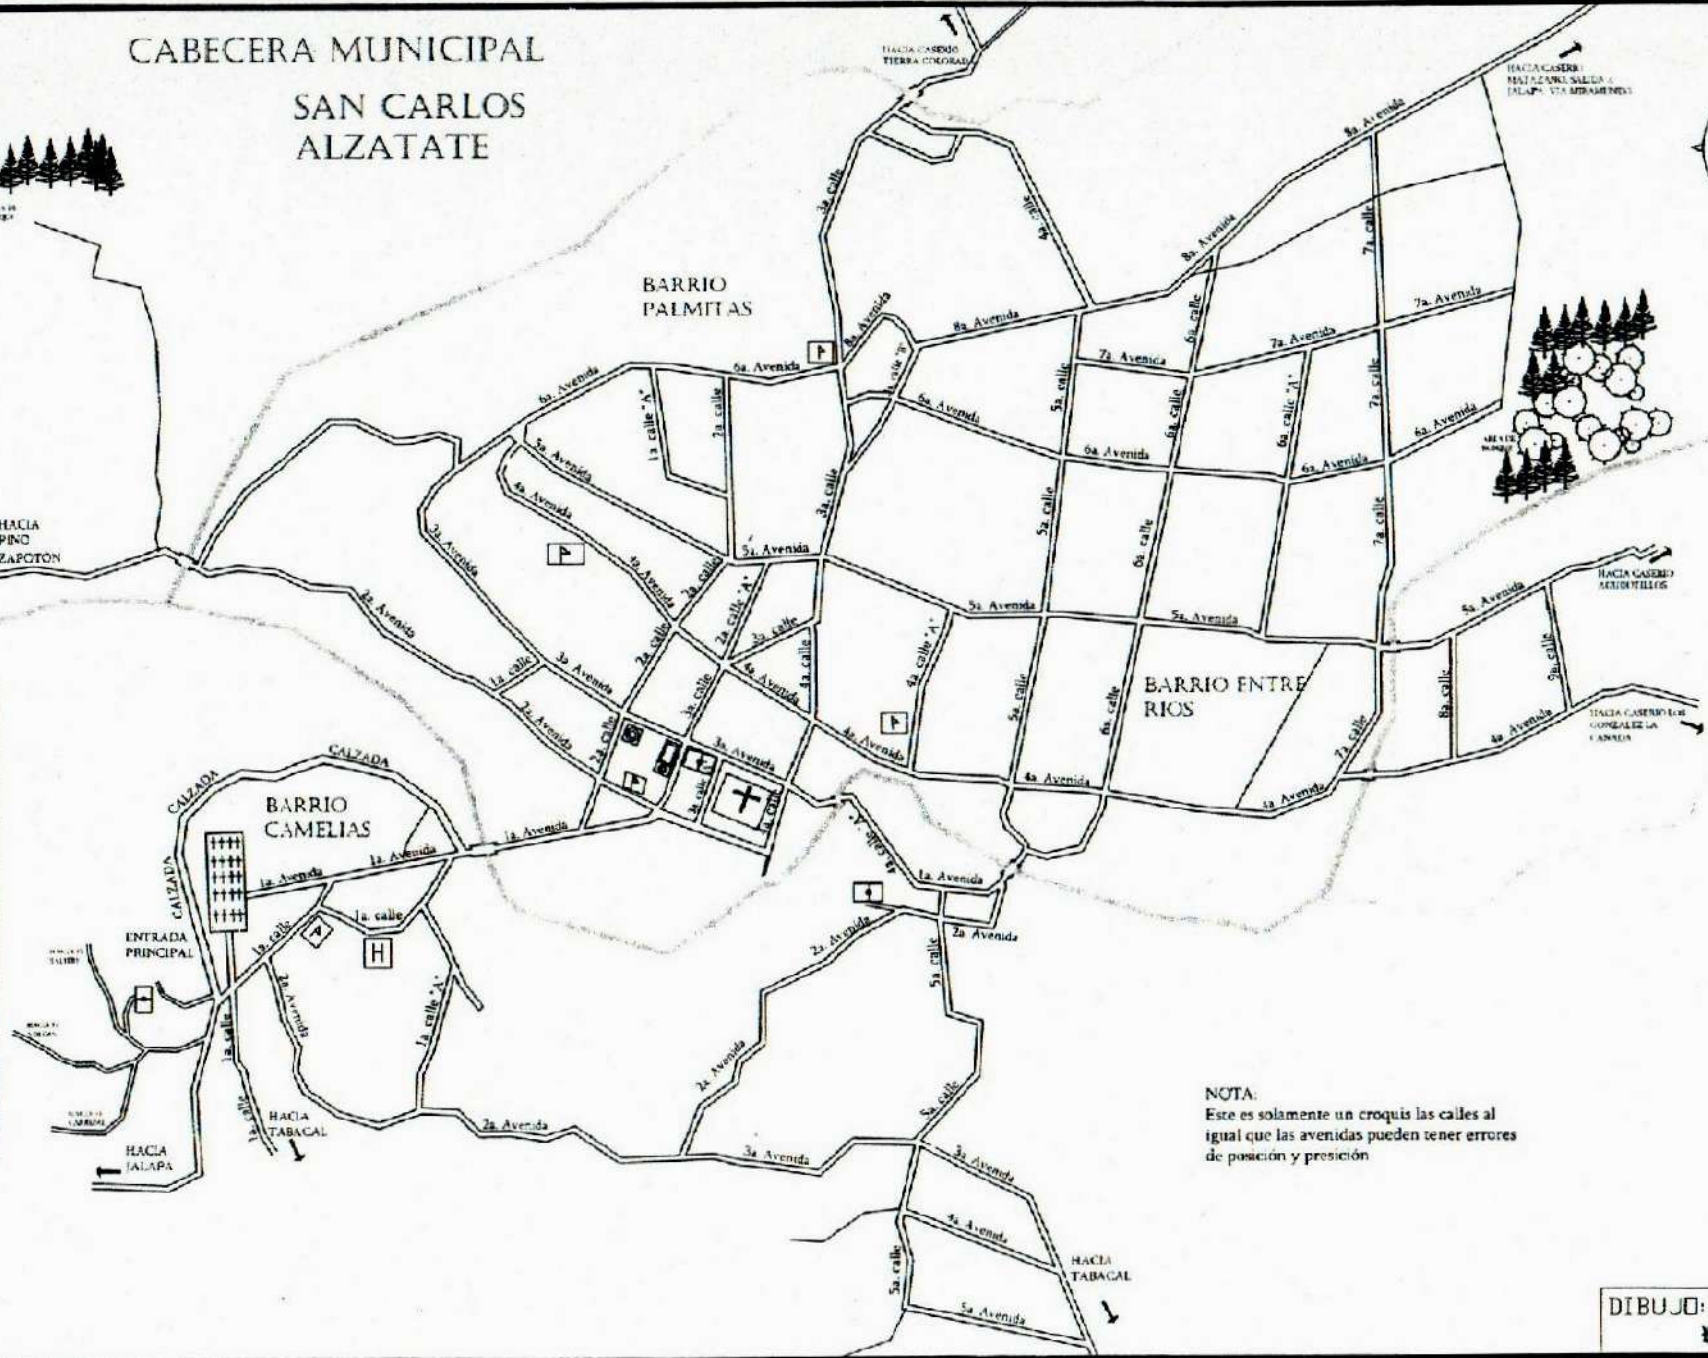

CABECERA MUNICIPAL SAN CARLOS ALZATATE

SIMBOLOGIA

	MUNICIPALIDAD
	ESTACION POLICIA NACIONAL CIVIL
	ESCUELA
	CEMENTERIO
	AREA DE LA PARROQUIA
	CENTRO DE SALUD
	CAMINO DEFINIDO
	CAMINO VICINAL
	CAYEYON
	RIO
	PUENTE

NOTA:
Este es solamente un croquis las calles al igual que las avenidas pueden tener errores de posición y presión

DIBUJO:
M.O.C